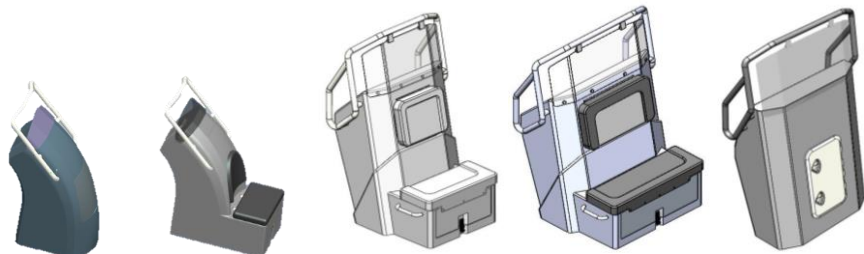

Consoles

SD console	SDS console	SUS 700 FRP	SUS 900 FRP	SU 900 AL
14.5 Kg	17 Kg	30 Kg	33 Kg	
€ 970	€ 1.090	€ 1.330	€ 1.575	€ 1.330

FCT6
€ 1.175

Jockey console nano
T67 steering only
€ 850

Jockey console
T71 / T73
€ 1.050

OM 350●/ DL 350●	● ●				CL 290	●	●	
OM 390●/ DL 390●		● ●			CL 310	●	●	
OM 420●/ DL 420●		● ●	●		CL 340	●		●
OM 460●/ DL 460●		● ●	●		CL 360	●		●
OM 500●/ DL 500●			● ●		CL 380	●		●
OM 540●/ DL 540●			● ●					
OM 590●/ DL 590●			● ●	● ●				● ●
DL 640●		●	●	●